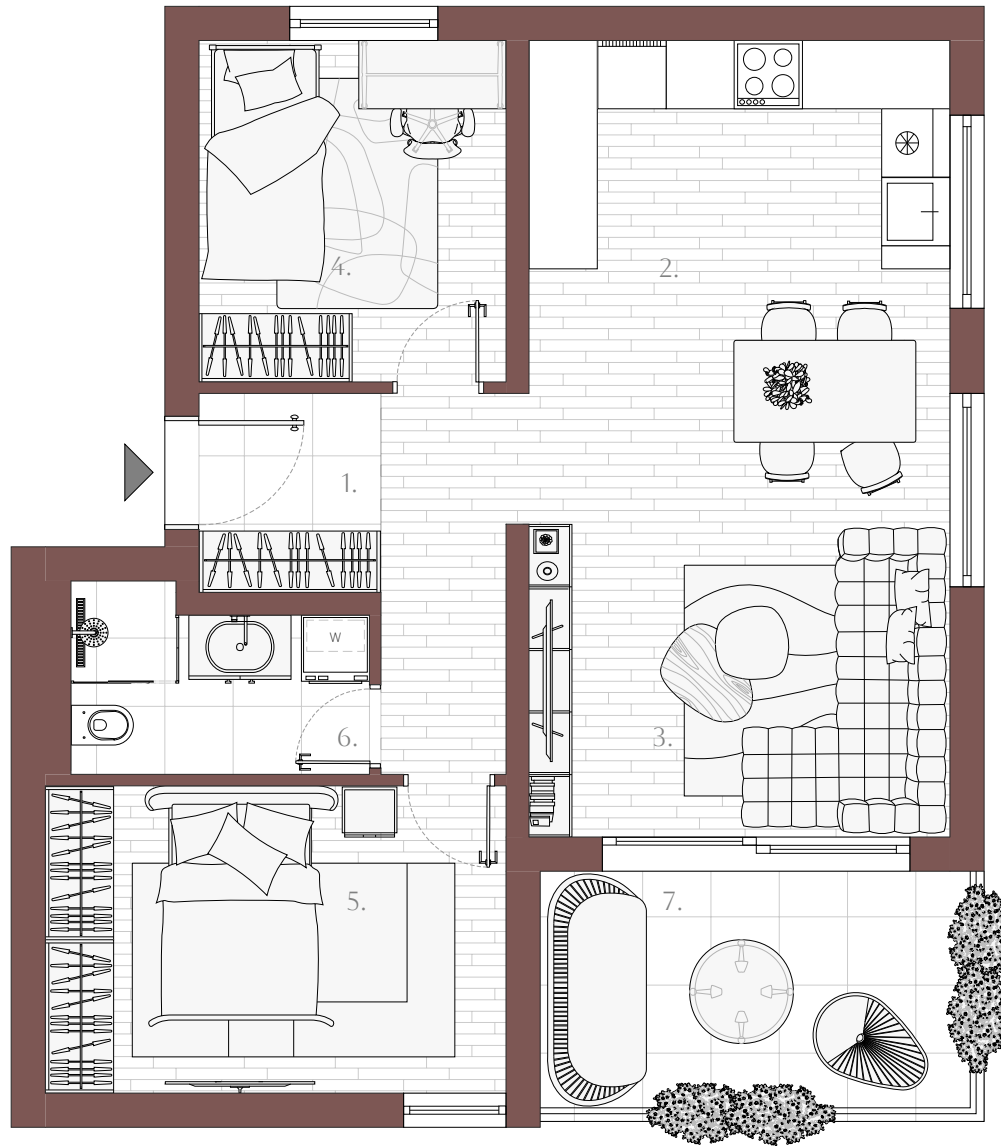

ZGRADA C | 1. kat  
STAN S2 | 55.35 m<sup>2</sup>

S2		
1	Hodnik	6.70
2	Kuhinja i blagovaonica	15.70
3	Dnevni boravak	10.15
4	Spavaća soba	8.10
5	Spavaća soba	10.75
6	Kupaonica	3.95
<b>NETTO:</b>		<b>55.35</b>
7	Terasa	7.60